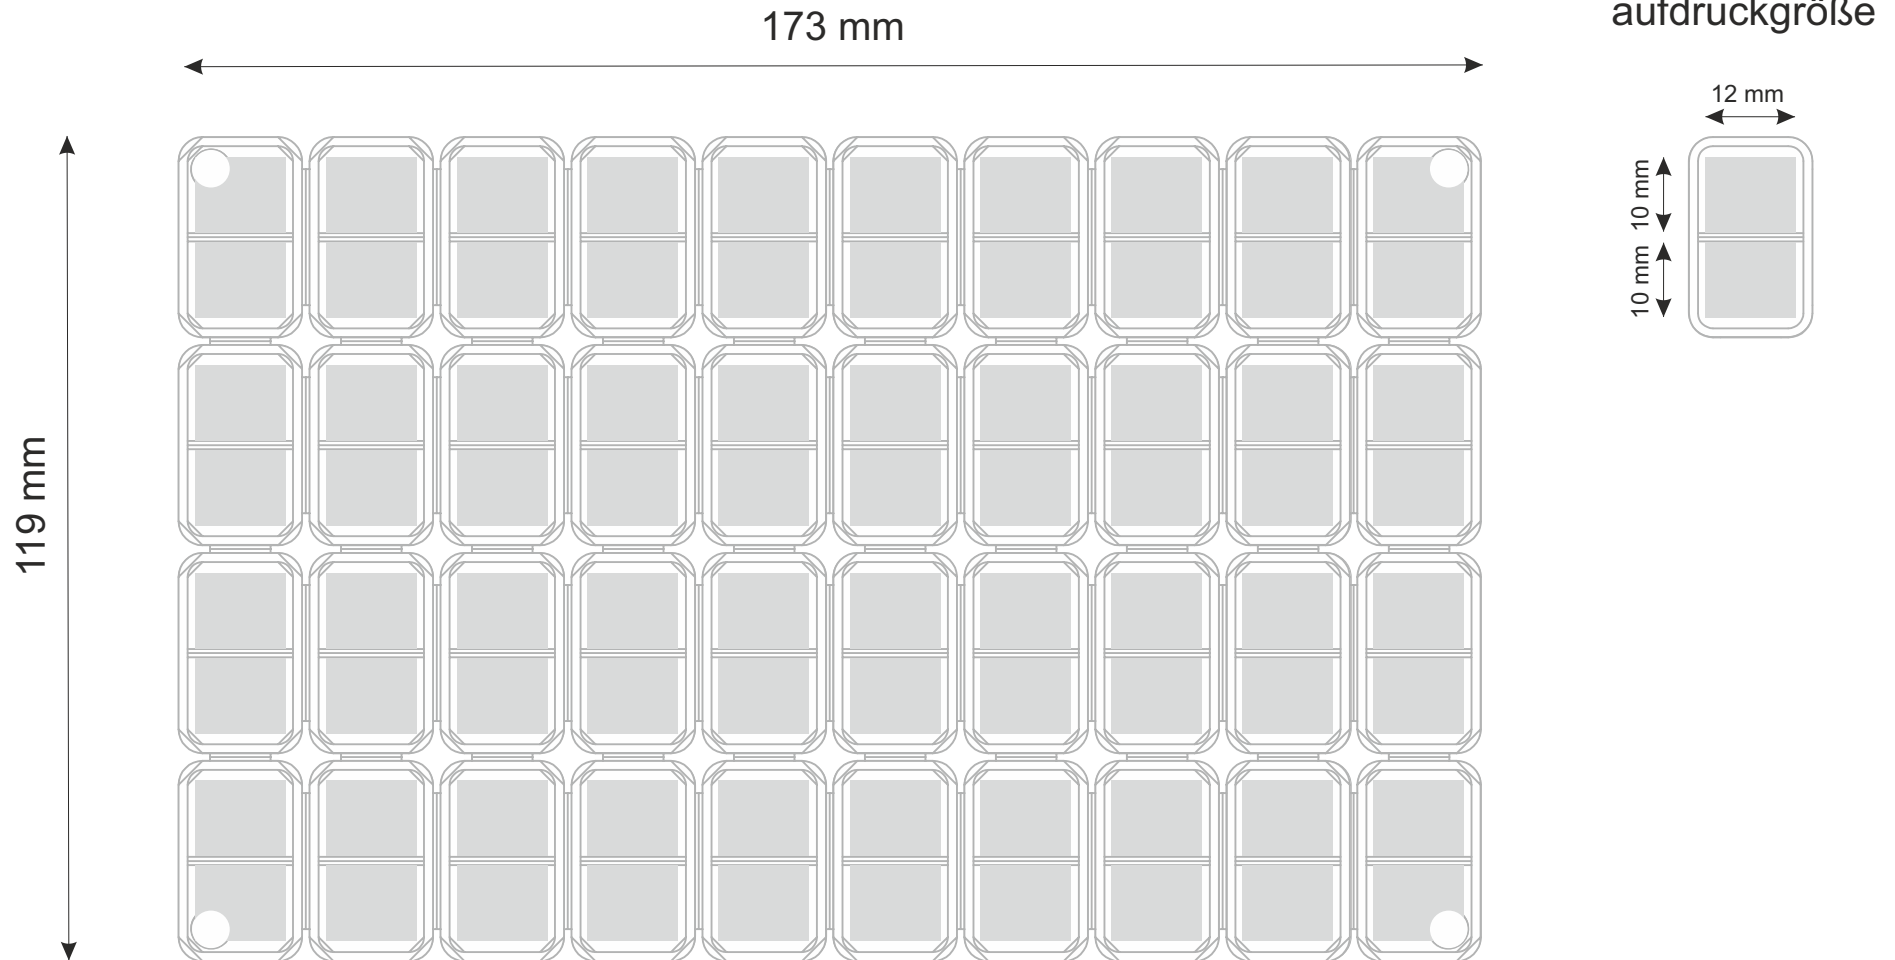

Projektvorbereitung

WAFFLE tokens

 Druckort

Dateiformat: cdr (bis zur Version X7), eps, ai,
pdf Text in Kurven umgewandelt.
Farben im Pantone-Farbschema spezifiziert